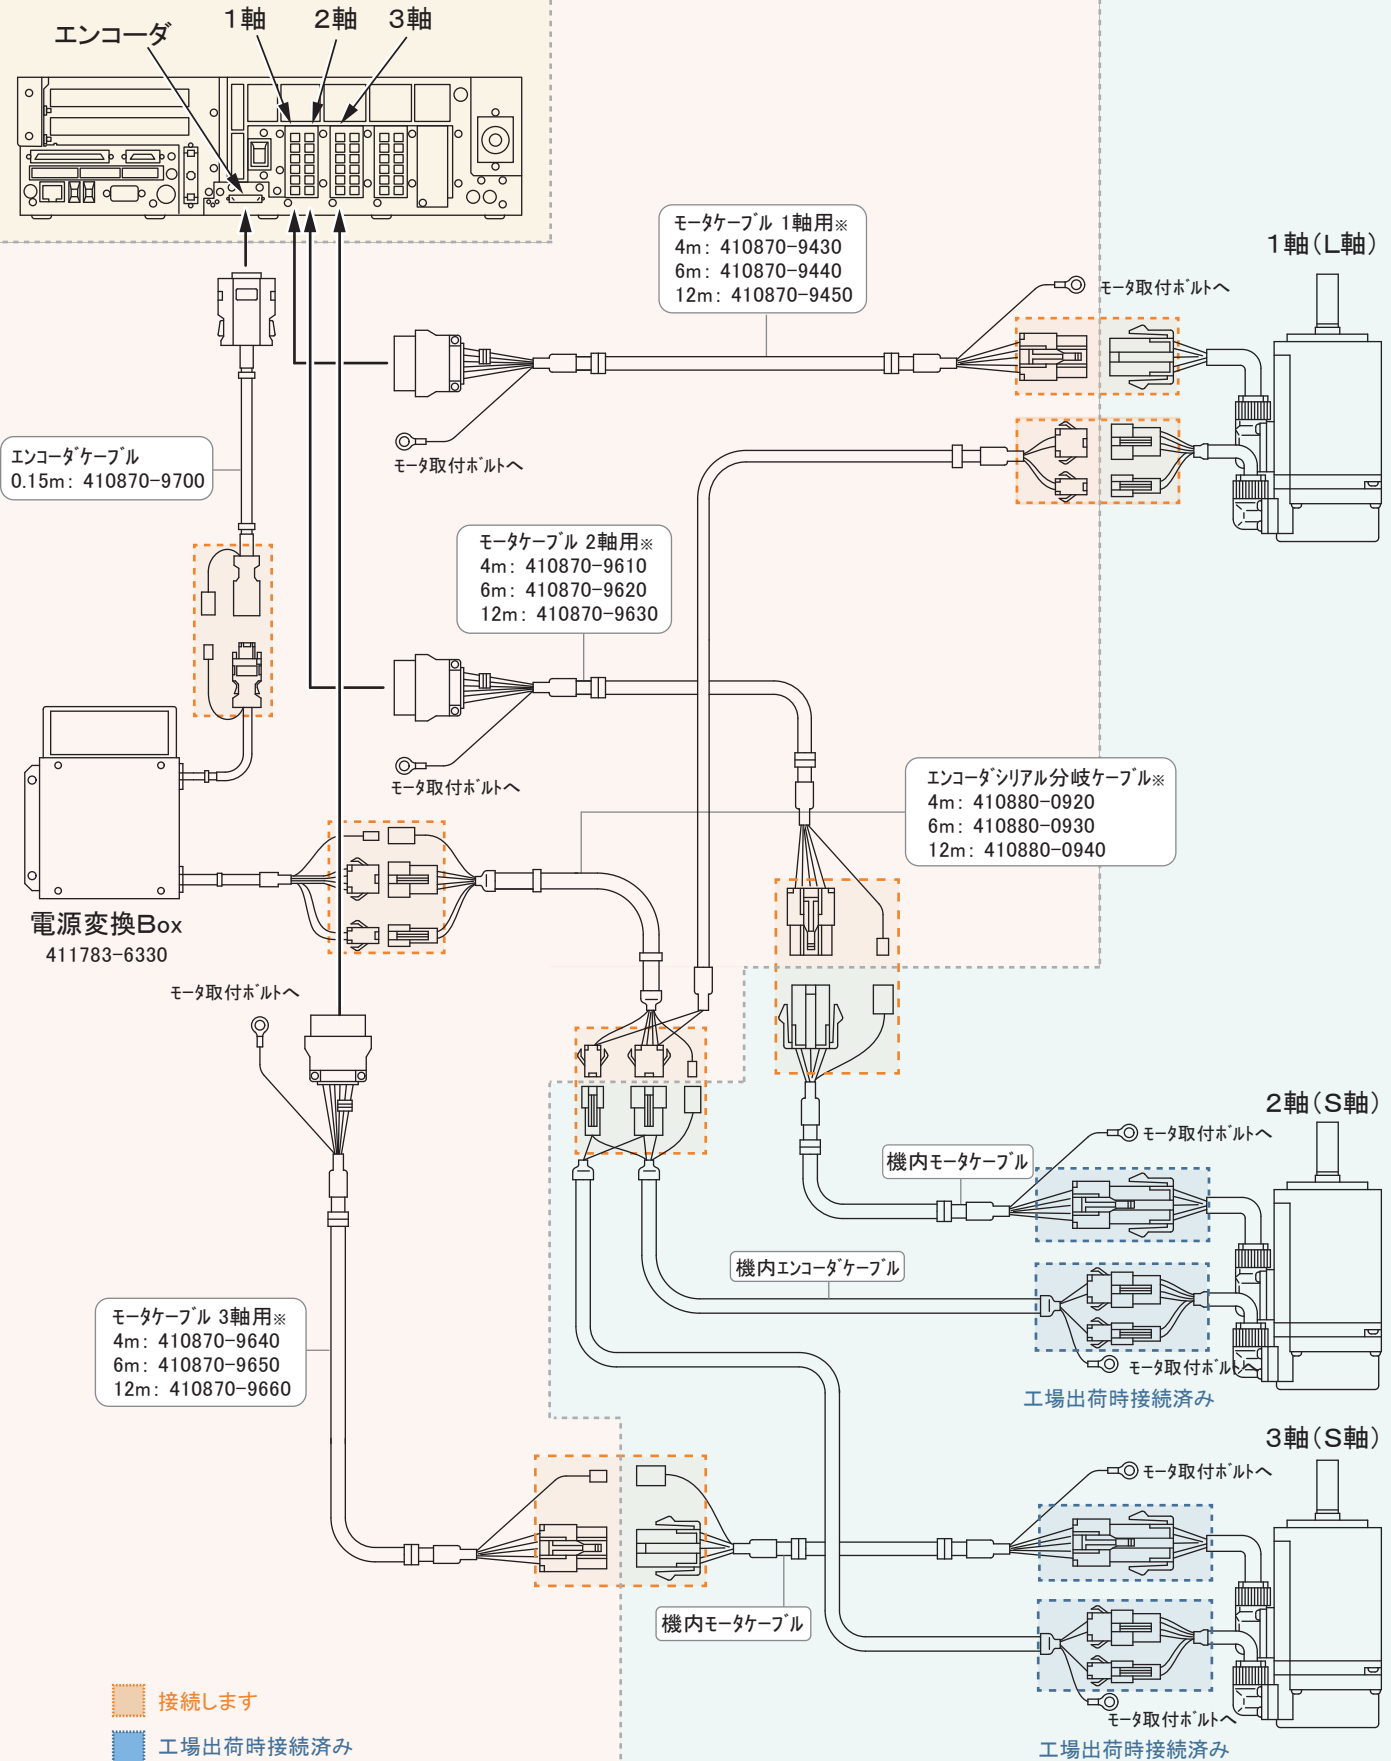

LSSNタイプ

【RC8コントローラ】

【本体間ケーブル】

【ロボット本体】

接続します
 工場出荷時接続済み
 ※印は、オプション品です